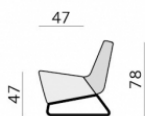

## Základní rozměry:

J050

J051

## Elementy:

012 – křeslo

**Kostra:**

překližka

**Čalounění:**sedák a opěrák – vysoce elastické  
studené pěny**Provedení:**ozdobné štepování, na přání kontrastní,  
moderní design