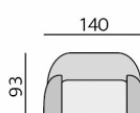

Základní rozměry:

Elementy:

3032 – pohovka 230 cm

3025 – pohovka 190 cm

3022 – pohovka 140 cm

3012 – křeslo

Kostra:

tvrdé dřevo, překližka