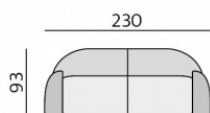

Základní rozměry:

Elementy:

3032 – pohovka 230 cm

3025 – pohovka 190 cm

3022 – pohovka 140 cm

3012 – křeslo

Kostra:

tvrdé dřevo, překližka