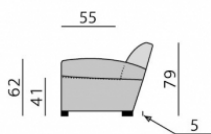

Základní rozměry:

Elementy:

3032 – pohovka 230 cm

3025 – pohovka 190 cm

3022 – pohovka 140 cm

3012 – křeslo

Kostra:

tvrdé dřevo, překližka