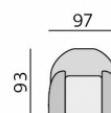

Základní rozměry:

Elementy:

3032 – pohovka 230 cm

3025 – pohovka 190 cm

3022 – pohovka 140 cm

3012 – křeslo

Kostra:

tvrdé dřevo, překližka