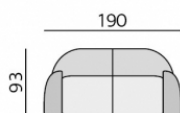

Základní rozměry:

Elementy:

3032 – pohovka 230 cm

3025 – pohovka 190 cm

3022 – pohovka 140 cm

3012 – křeslo

Kostra:

tvrdé dřevo, překližka