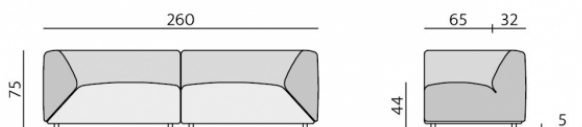

Základní rozměry:

A025

A026

Elementy:

Kostra:
tvrdé dřevo, překližka, DTD

Pérování:
sedák – vlnité pružiny;
opěrák – elastické popruhy

Čalounění:
sedák a opěrák – kvalitní PUR pěna,
pružné a prodyšné polyesterové roundo

Provedení:
Moderní design, paspule na hranách