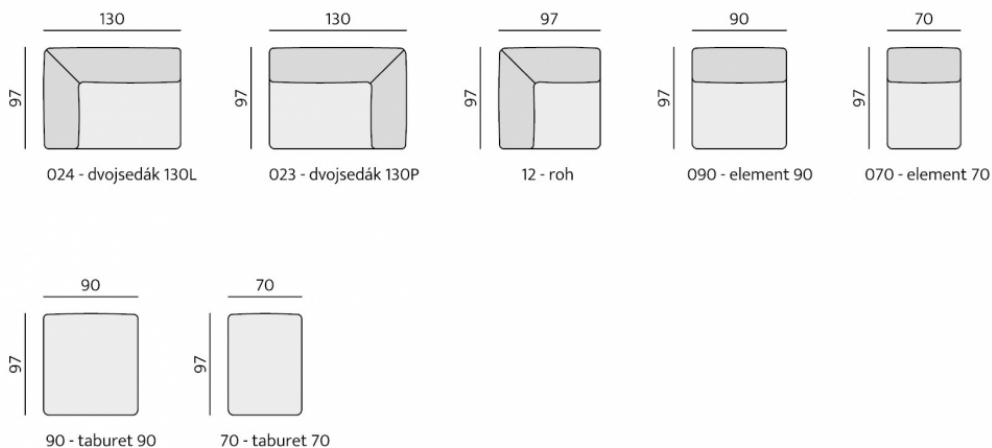

Základní rozměry:

A025

A026

Elementy:

Kostra:
tvrdé dřevo, překližka, DTD

Pérování:
sedák – vlnité pružiny;
opěrák – elastické popruhy

Čalounění:
sedák a opěrák – kvalitní PUR pěna,
pružné a prodyšné polyesterové roundo

Provedení:
Moderní design, paspule na hranách