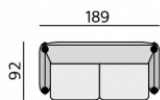

Základní rozměry:

Elementy:

032 – trojsedák

052 – 2,5 sedák

022 – dvojsedák

012 – křeslo

90 – taburet originál

Doporučené nohy: