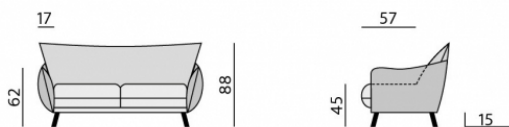

Základní rozměry:

Elementy:

032 – trojsedák

052 – 2,5 sedák

022 – dvojsedák

012 – křeslo

90 – taburet originál

Doporučené nohy:

Provedení:

sedák a opěrák pevný, ozdobný  
vlajkový šev

Brest 15 cm

Serena 15 cm