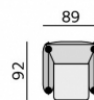

Základní rozměry:

Elementy:

032 – trojsedák

052 – 2,5 sedák

022 – dvojsedák

012 – křeslo

90 – taburet originál

Doporučené nohy: