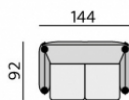

Základní rozměry:

Elementy:

032 – trojsedák

052 – 2,5 sedák

022 – dvojsedák

012 – křeslo

90 – taburet originál

Doporučené nohy: