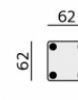

Základní rozměry:

Elementy:

032 – trojsedák

052 – 2,5 sedák

022 – dvojsedák

012 – křeslo

90 – taburet originál

Doporučené nohy: