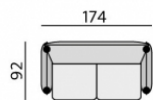

Základní rozměry:

Elementy:

032 – trojsedák

052 – 2,5 sedák

022 – dvojsedák

012 – křeslo

90 – taburet originál

Doporučené nohy: